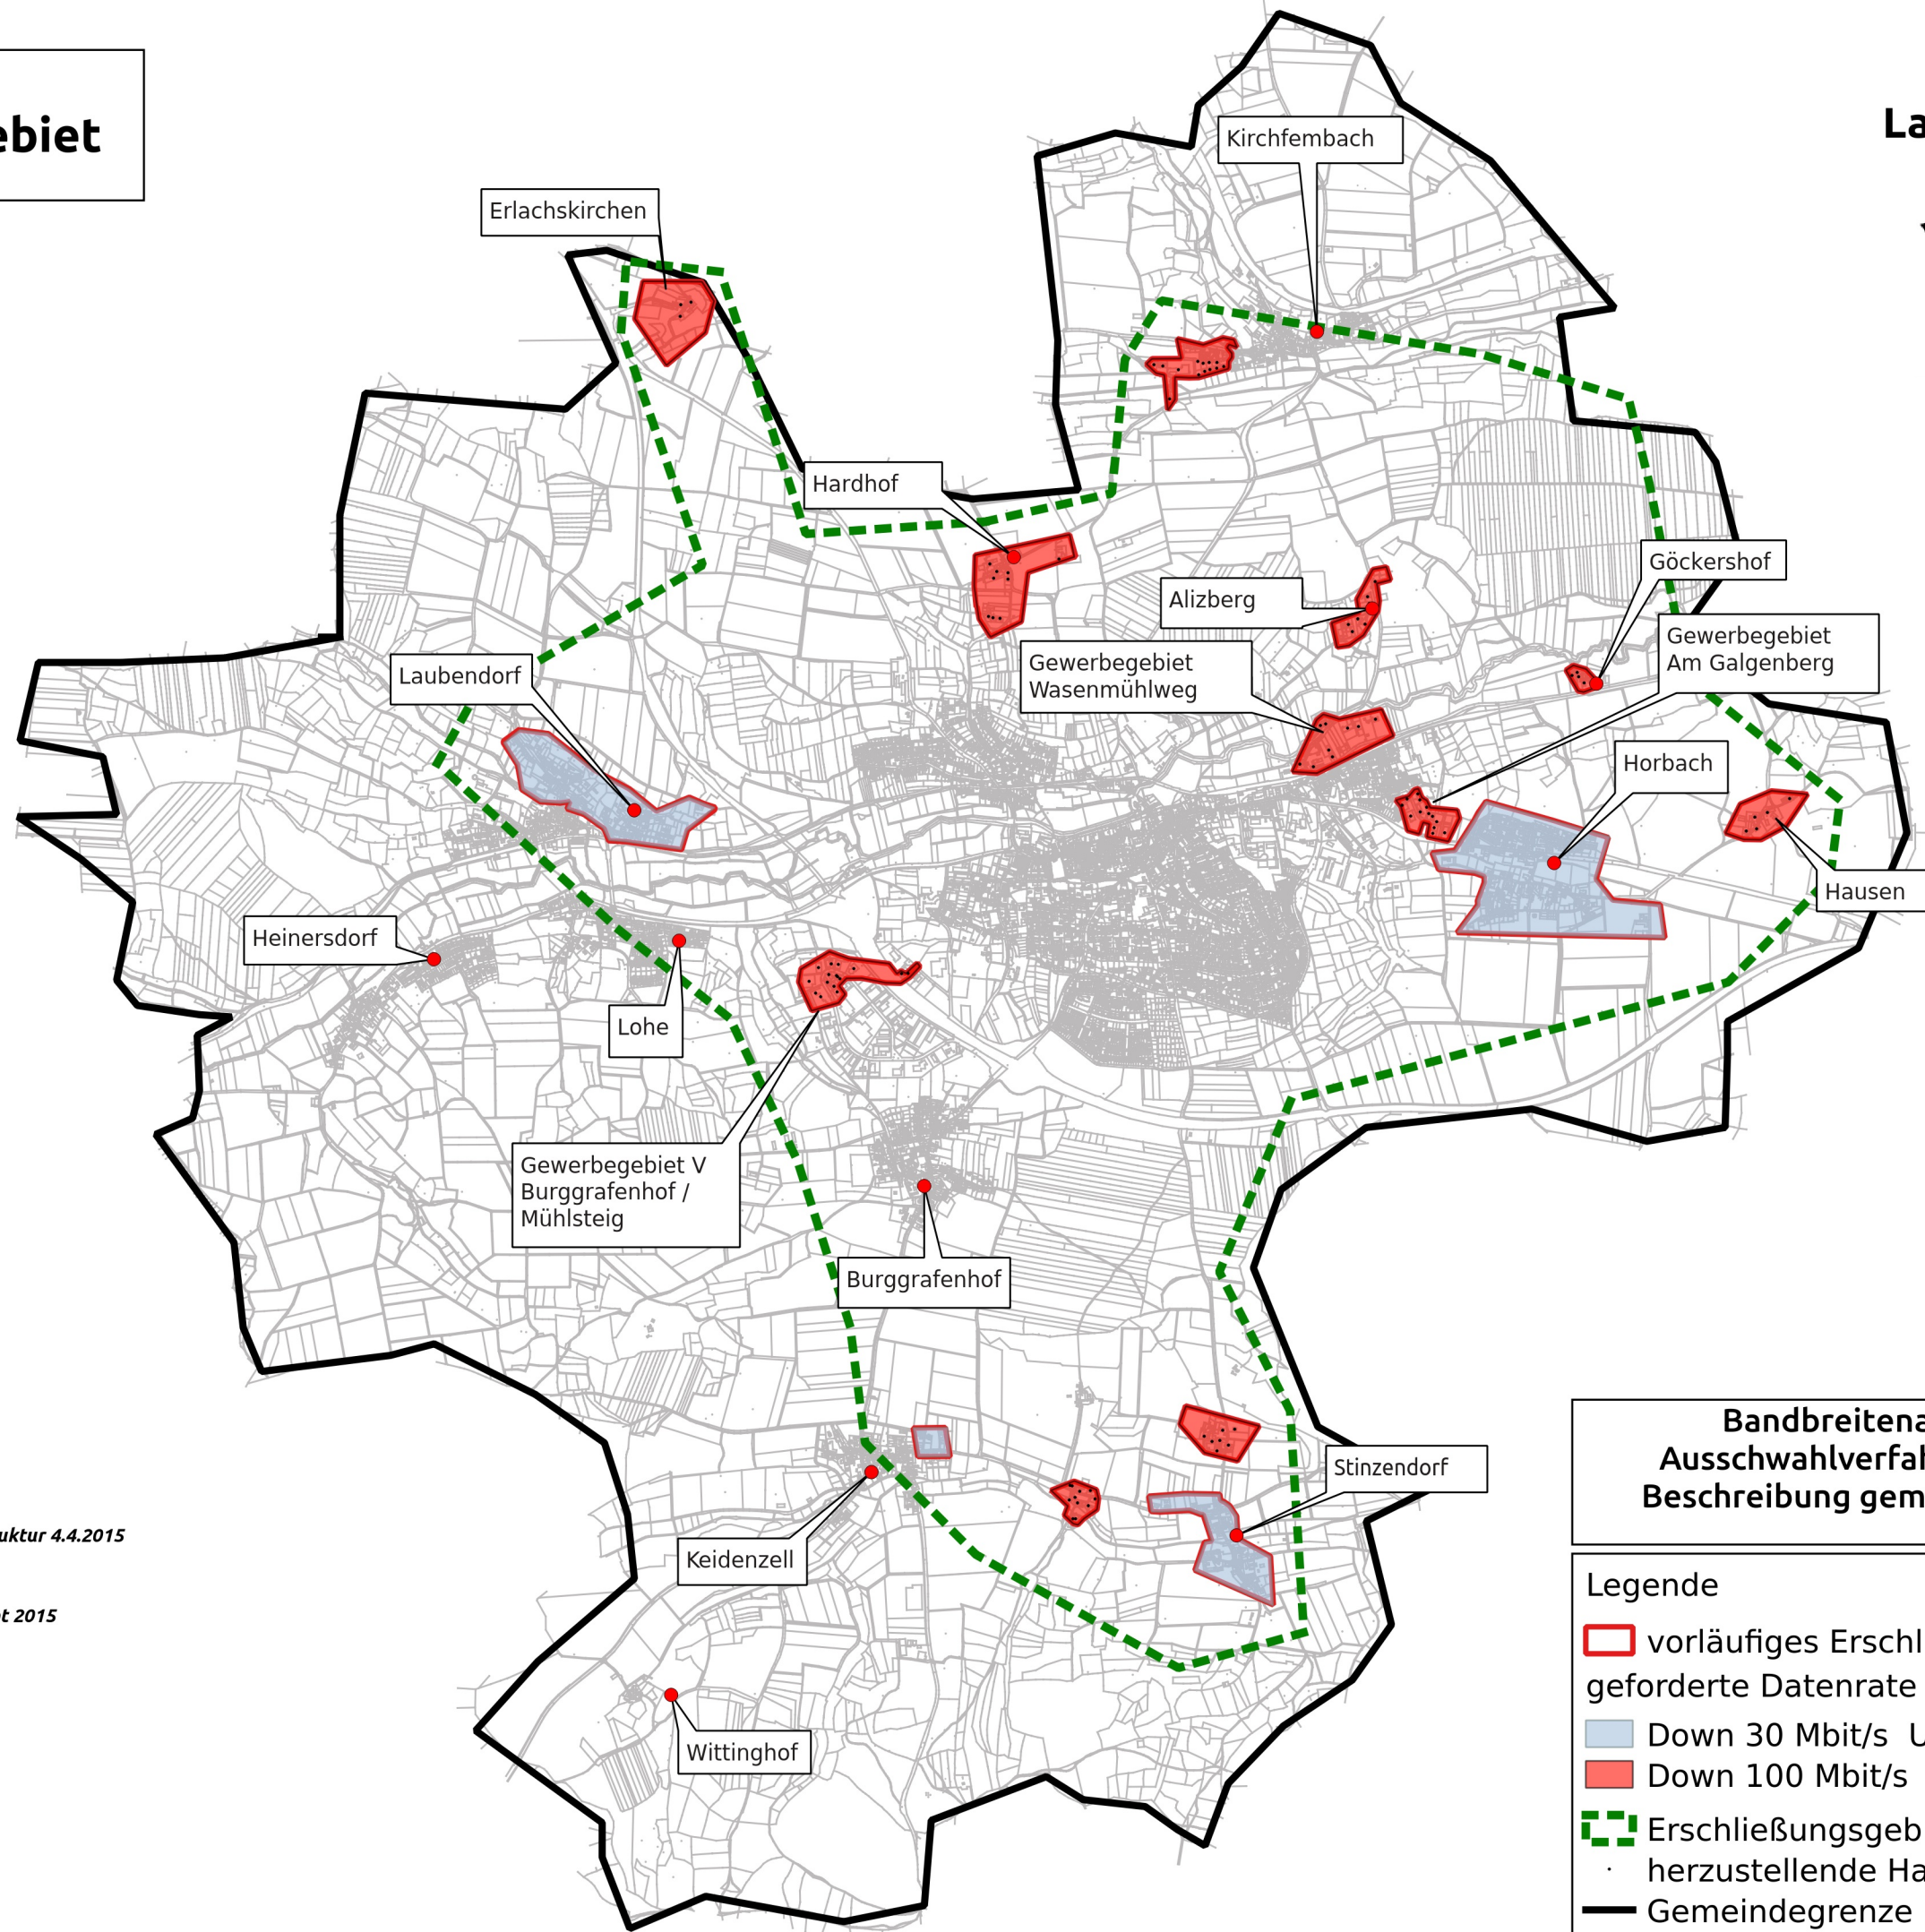

# vorläufiges Erschließungsgebiet

Stadt Langenzenn

Bandbreitenangaben siehe  
Ausswahlverfahren Punkt 3a und  
Beschreibung gemäß Anlage Punkt 3a

## Legende

- vorläufiges Erschließungsgebiet
- geforderte Datenrate
- Down 30 Mbit/s Up 2 Mbit/s
- Down 100 Mbit/s Up 10 Mbit/s
- Erschließungsgebiet 1
- herzustellende Hausanschlüsse 100 Mbit/s
- Gemeindegrenze

Quelle Bundesministerium für digitale Infrastruktur 4.4.2015

Erstelldatum 23.9.2015

Geobasisdaten (C) Bayrisches Vermessungsamt 2015