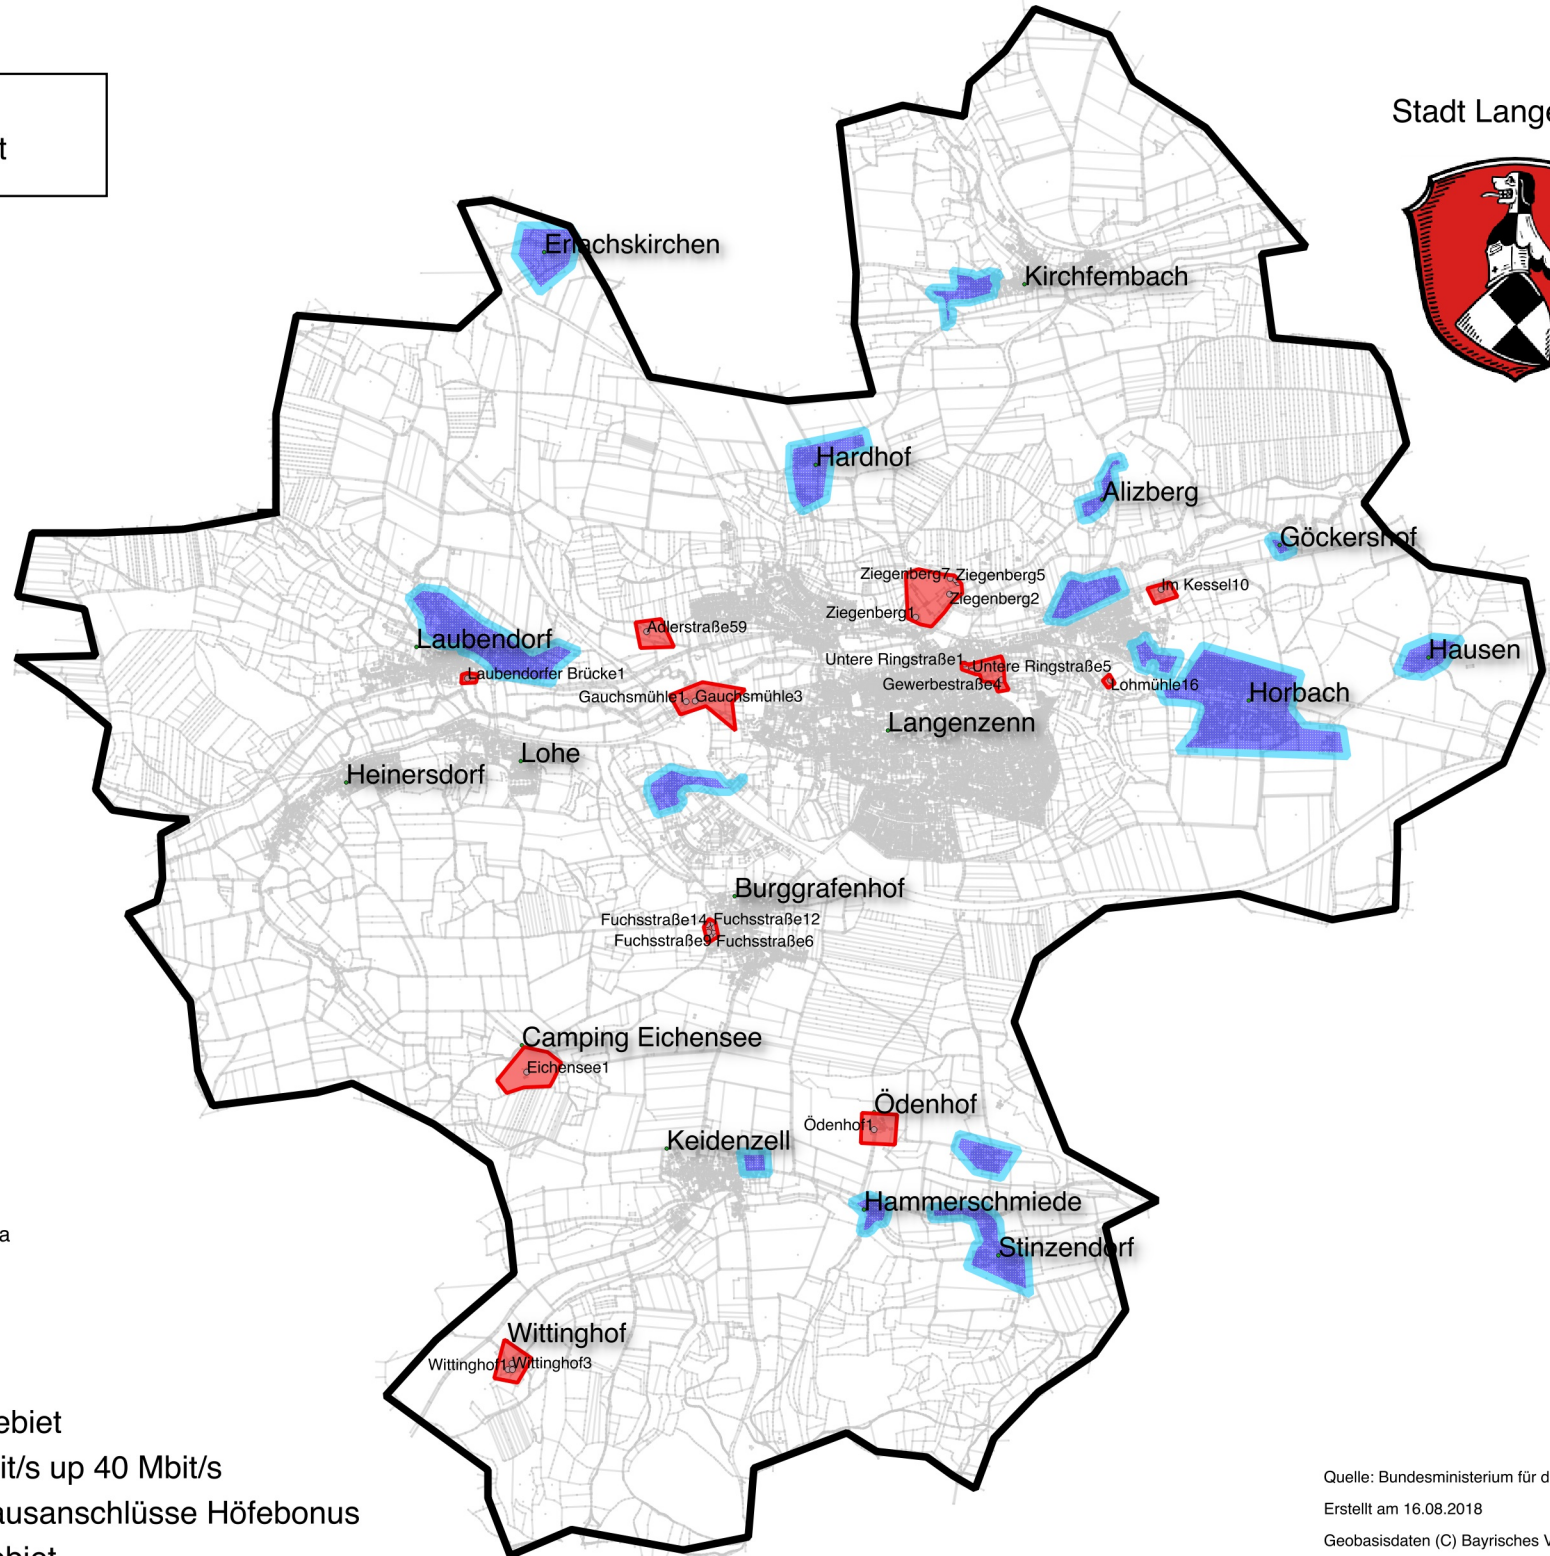

vorläufige Erschließungsgebiet

Bandbreitenangaben siehe Auswahlverfahren Punkt 3a und Beschreibung gemäß Anlage Punkt 3a

### Legende

-  Gemeindegrenze
-  Vorläufiges Erschließungsgebiet
-  gef. Datenrate Down 100 Mbit/s up 40 Mbit/s
-  herzustellende 100 Mbit/s Hausanschlüsse Höfebonus
-  1.Verfahren\_Erschließungsgebiet