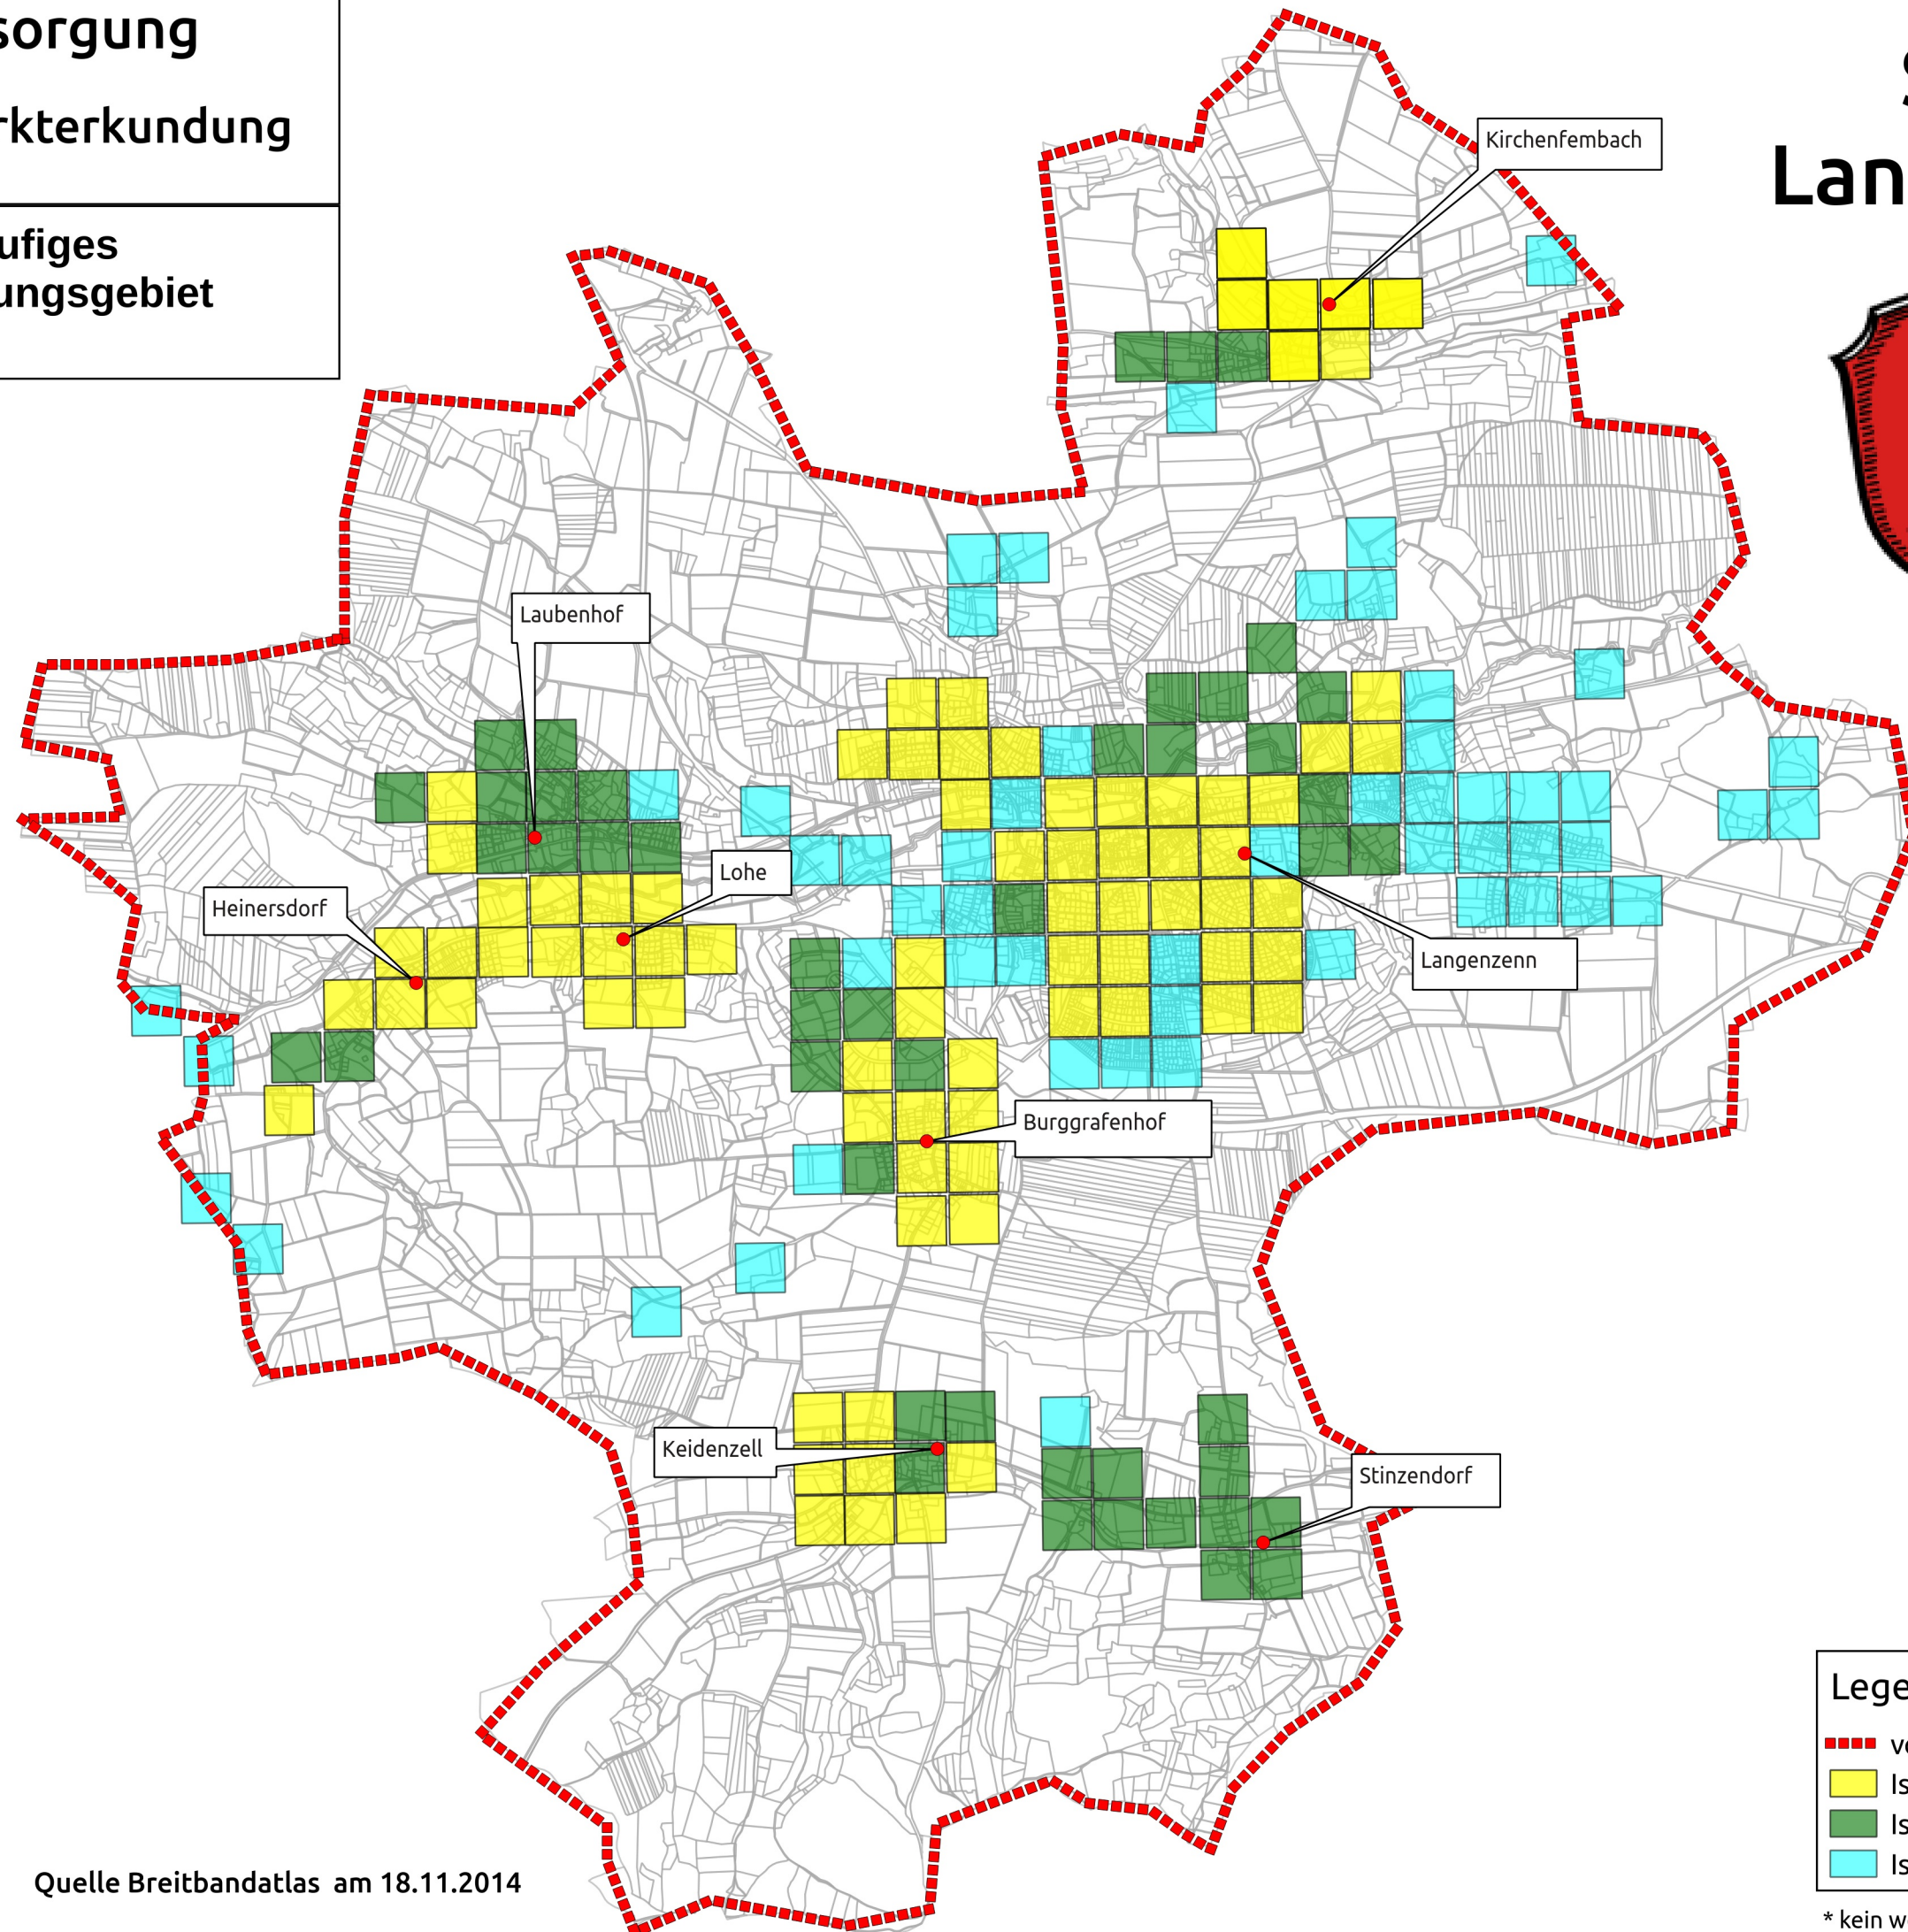

Ist Versorgung

Stand vor Markterkundung

vorläufiges
Erschließungsgebiet

Stadt Langenzenn

Legende

- vorläufiges Erschließungsgebiet
- Ist Versorgung 30 Mbit/s oder mehr *
- Ist Versorgung 16 Mbit/s
- Ist Versorgung bis 15 Mbit/s

* kein weißer NGA Fleck